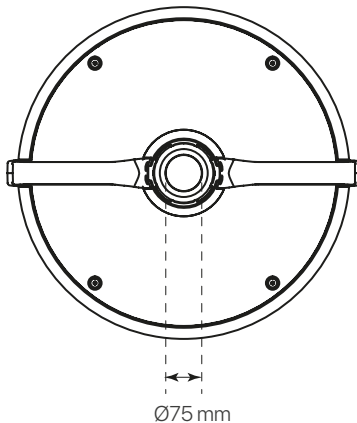

divo

ficha técnica

datasheet

ref. 5551603

Nombre / Name	divo
Referencia / Reference	5551603
Materiales / Materials	Aluminio / Aluminum
Difusor / Diffuser	PC
Potencia / Power	60W
Temperatura de color / color temperature	2700K
Flujo luminoso / Lumens	7681lm
Dimable / Dimmable	Programable y ON-OFF
Ángulo de apertura / Beam angle	120°
Ángulo de inclinación / Inclination angle	-
IP	65
IK	08
F.P. / P.F.	>0,95
UGR	-
IRC / CRI	>80
Chip	PHILIPS Lumileds 3030
Driver	INVENTRONICS EUC
Vida media (duración) / Average life	50.000h
Clase energética / Energy class	A+
Aislamiento eléctrico / Electrical isolation	Clase I / Class I
Colores / Colors	Negro / Black
Medida exterior / Product size	Ø450mm x 523,5mm
Protección contra Sobretensiones / surge protections	10kV
Tª (ambiente/trabajo) / Tª (enviroment/work)	-30°C ~ 55°C
Input	AC100 ~ 240V
Output	DC 48V
Frecuencia / Frequency	50/60Hz
Peso / Weight	-
Certificados / Certificates	CE & RoHS
Garantía / Warranty	2 años / 2 years