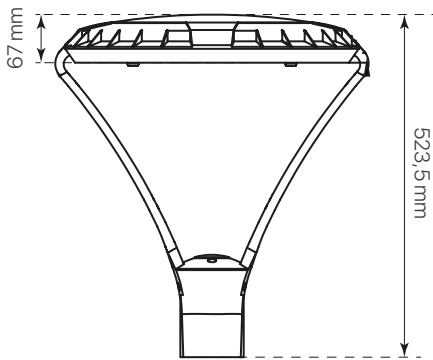

divo

ficha técnica

datasheet

ref. 5551603

Nombre / Name	divo
Referencia / Reference	5551603
Materiales / Materials	Aluminio / Aluminum
Difusor / Diffuser	PC
Potencia / Power	60W
Temperatura de color / color temperature	2700K
Flujo luminoso / Lumens	7681lm
Dimable / Dimmable	Programable y ON-OFF
Ángulo de apertura / Beam angle	120°
Ángulo de inclinación / Inclination angle	-
IP	65
IK	08
F.P. / P.F.	>0,95
UGR	-
IRC / CRI	>80
Chip	PHILIPS Lumileds 3030
Driver	INVENTRONICS EUC
Vida media (duración) / Average life	50.000h
Clase energética / Energy class	A+
Aislamiento eléctrico / Electrical isolation	Clase I / Class I
Colores / Colors	Negro / Black
Medida exterior / Product size	Ø450mm x 523,5mm
Protección contra Sobretensiones / surge protections	10kV
Tª (ambiente/trabajo) / Tª (enviroment/work)	-30°C ~ 55°C
Input	AC100 ~ 240V
Output	DC 48V
Frecuencia / Frequency	50/60Hz
Peso / Weight	-
Certificados / Certificates	CE & RoHS
Garantía / Warranty	2 años / 2 years