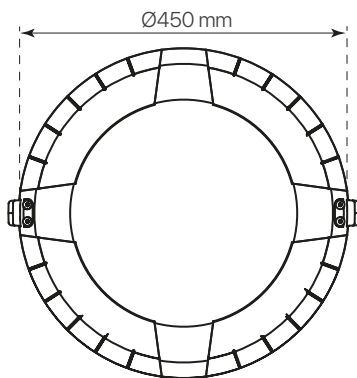

divo

ficha técnica

datasheet

ref. 5551603

Nombre / Name	divo
Referencia / Reference	5551603
Materiales / Materials	Aluminio / Aluminum
Difusor / Diffuser	PC
Potencia / Power	60W
Temperatura de color / color temperature	2700K
Flujo luminoso / Lumens	7681lm
Dimable / Dimmable	Programable y ON-OFF
Ángulo de apertura / Beam angle	120°
Ángulo de inclinación / Inclination angle	-
IP	65
IK	08
F.P. / P.F.	>0,95
UGR	-
IRC / CRI	>80
Chip	PHILIPS Lumileds 3030
Driver	INVENTRONICS EUC
Vida media (duración) / Average life	50.000h
Clase energética / Energy class	A+
Aislamiento eléctrico / Electrical isolation	Clase I / Class I
Colores / Colors	Negro / Black
Medida exterior / Product size	Ø450mm x 523,5mm
Protección contra Sobretensiones / surge protections	10kV
Tª (ambiente/trabajo) / Tª (enviroment/work)	-30°C ~ 55°C
Input	AC100 ~ 240V
Output	DC 48V
Frecuencia / Frequency	50/60Hz
Peso / Weight	-
Certificados / Certificates	CE & RoHS
Garantía / Warranty	2 años / 2 years